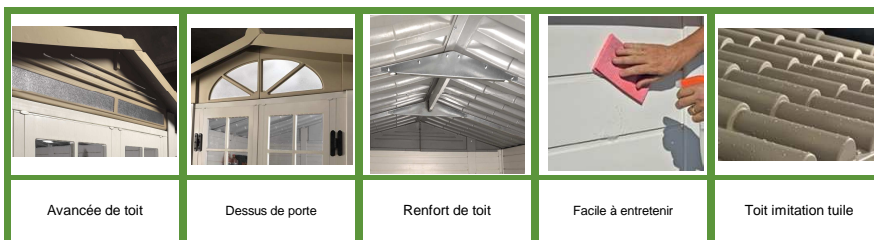

Abri résine grosse épaisseur 22 mm toit bi-pente 8,06 m²

dimensions hors tout 261 x 309 cm / livré avec plancher dalle en composite épaisse 4,5 cm / bicolore / Fabriqué en Italie / Garantie 5 ans de la structure

REFERENCE :

EVO 280

GENCOD LDD
GENCOD LMDD

3760161079402

Photo non contractuelle

Avancée de toit

Dessus de porte

Renfort de toit

Facile à entretenir

Toit imitation tuile

DESRIPTIF

Renommé par son alliance parfaite de la qualité, de la finition et de la compétitivité de ses produits, HABRITA vous propose son abri résine EVO 280. Sa capacité de stockage de 8,06 m² hors tout vous procure l'essentiel pour votre rangement pour un encombrement réduit. Ses doubles portes maximisent la capacité de passage pour vous permettre d'utiliser au mieux la surface de stockage. Condamnable par la pose d'un cadenas (non fourni), cet abri protégera son contenu des enfants, des animaux ou des visites indésirables. Sa structure en résine ne nécessite aucun entretien et assure une longévité dans le temps, doublée d'une garantie de 5 ans de la structure. Son esthétique et sa couleur discrète s'intégreront parfaitement dans votre jardin. Compromis idéal et économique à la construction d'un abri en dur, il se monte très facilement. Il est livré avec un plancher en dalle de 40x40x4,5 cm très lourd qui permet d'installer l'abri directement sur le plancher sans réaliser de dalle béton. De plus, la grosse épaisseur des dalles isole l'abri lors de fortes pluies et de l'humidité stagnante. Livré avec un toit en ABS traité anti-UV qui permet à l'abri de résister aux variations saisonnières.