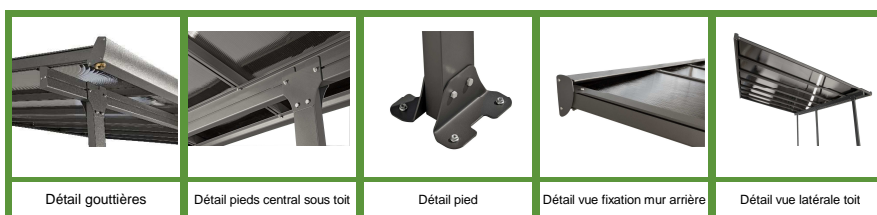

Toit terrasse ALUMINIUM coloris gris anthracite

Surface 15,38 m² / toit réalisé avec plaques en POLYCARBONATE ANTI-UV 6 mm / Garantie : structure 5 ans couverture 2 ans

REFERENCE :

TT 3050 AL

GENCOD LDD
GENCOD LMDD

3760161076357

DESCRIPTIF

Vous souhaitez protéger votre terrasse des intempéries, disposer d'un espace extérieur pour réunir votre famille à l'abri du soleil et de la chaleur, et tout ceci sans perdre en luminosité, le toit terrasse TT 3050 AL HABRITA répond à vos attentes.

Très esthétique par son design contemporain qui s'adapte à tous les styles d'habitations, le toit terrasse TT 3050 AL HABRITA est une solution de protection contre la pluie, la grêle, le soleil et la chaleur. Ses panneaux clairs en polycarbonate de 6 mm protègent vos meubles des rayons UV, tout en apportant la lumière sur votre terrasse. Ce toit terrasse bénéficie d'une structure en aluminium très résistante, conçue pour être simple et pratique à monter.

Sa structure couleur anthracite et son polycarbonate translucide ne nécessitent aucun entretien.

LES + PRODUIT

- Parfait pour protéger des rayons du soleil, de la chaleur, de la pluie et de la neige
- Design contemporain et élégant s'intégrant sur une terrasse
- Structure robuste en aluminium
- Toit en polycarbonate ultra résistant
- Simple à monter
- Entretien facile
- Garantie : structure 5 ans couverture 2 ans